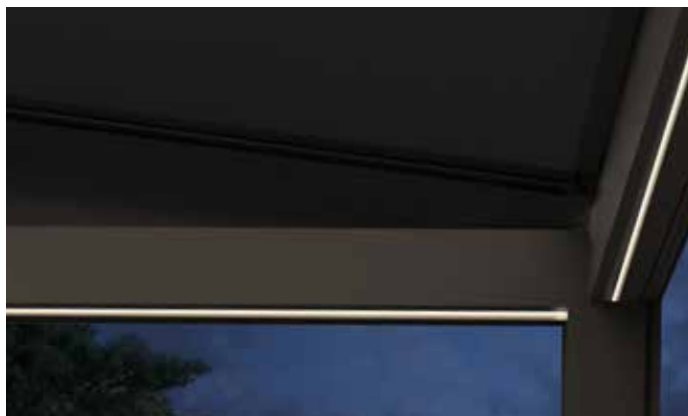

LED-belysning runt om