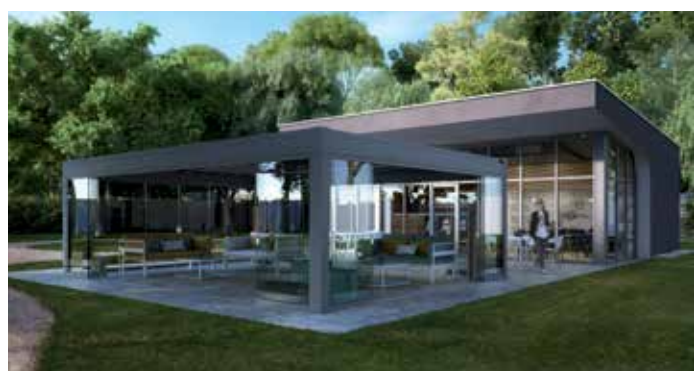

VOLLENDETE MOMENTE IM FREIEN

Mit diesem vollständig horizontalen Patio genießen Sie das Außenleben in vollen Zügen. Sogar bei Regen! Dank der gebogenen Tuchprofile wird das Wasser auf intelligente Weise abgeleitet. Auch die Faltrhänge tragen dazu bei. Wünschen Sie mehr Komfort und Gemütlichkeit? Dann entscheiden Sie sich für Glasschiebewände und LED-Beleuchtung. Offen oder geschlossen, dieser Patio faltet sich komplett entsprechend Ihren Wünschen. Jetzt ist Cocooning angesagt!

NEU

Mit diesen intelligenten Abläufen bleibt Ihre Terrasse trocken

Offenes Dach

Geschlossenes Dach

LED-Beleuchtung im Rahmen

Integrierte LED-Beleuchtung im Faltrhänge für zusätzliche Atmosphäre!

Entscheiden Sie sich mit den folgenden Optionen für zusätzlichen Komfort •

Vertikale Anbau-Screens

- LED-Beleuchtung (im Faltdach und im Rahmen)
- Glasschiebewand

Ledline

LED: integrierte Beleuchtung mit RGB-Farbmischung einschließlich Weiß und Variation der Lichtstärke.

Glasschiebewand

Mit einer Glasschiebewand können Sie auch an weniger schönen Tagen Ihre Terrasse genießen. Regen oder Wind können Sie nicht länger stören.

Eigenschaften

Struktur	
Max. Tiefe mm	7.000
Max. Breite 1 Feld mm	5.500
Max. Höhe Pfosten mm	2.300
In der Breite koppelbar	Standard
In der Tiefe koppelbar	Standard
Abmessungen Pfosten mm	100 x 150
Integrierter Wasserablauf	Standard
Bedienung	
Integrierter Motor	Standard
Handsender	Standard
Regensensor	Option
Sonnen- und Windsensor	Option
Schneesensor	Option