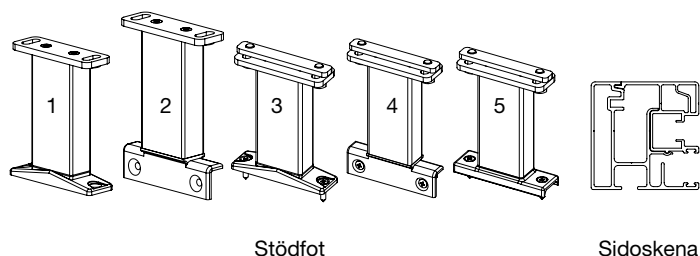

Invändigt solskydd

Påbyggnad

Inbyggd

Olika placeringsmöjligheter

Stödfot

Sidoskena

Perfekt mörkläggning: duken sluter fullständigt

Tack vare det förnyande zipsystemet och underlist som räcker fram till sidoskenornas slut.

* Glasning C U=1,2

Skjutmöjligheter

- » Trådlöst: IO (standard)
- » Trådlöst: RTS (tillval)
- » Elektrisk kontroll (tillval)

Maximala mått

- » Enkel: 3 m x 3,5 m
- » Kopplad: 10 m x 3,5 m

HAROL[®]

SOLSKYDD • UTELIV • JALUSIER • GARAGEPORTAR