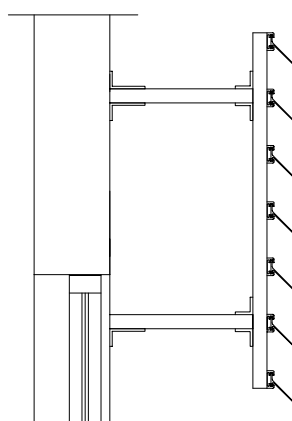

Monteringsexempel DASOVENT

Horisontal med frontprofil

Lutande

Horisontal / vertikal

Vertikal

Dasoventlameller