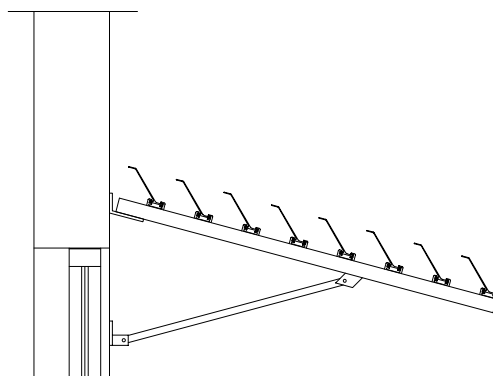

Monteringsexempel DASOVENT

Horisontal med frontprofil

Lutande

Horisontal / vertikal

Vertikal

Dasoventlameller