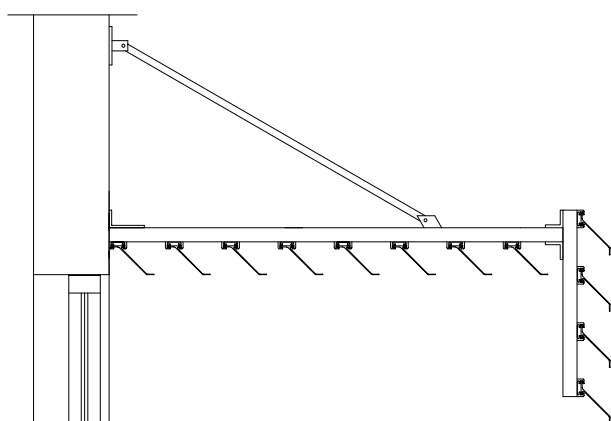

Monteringsexempel DASOVENT

Horisontal med frontprofil

Lutande

Horisontal / vertikal

Vertikal

Dasoventlameller