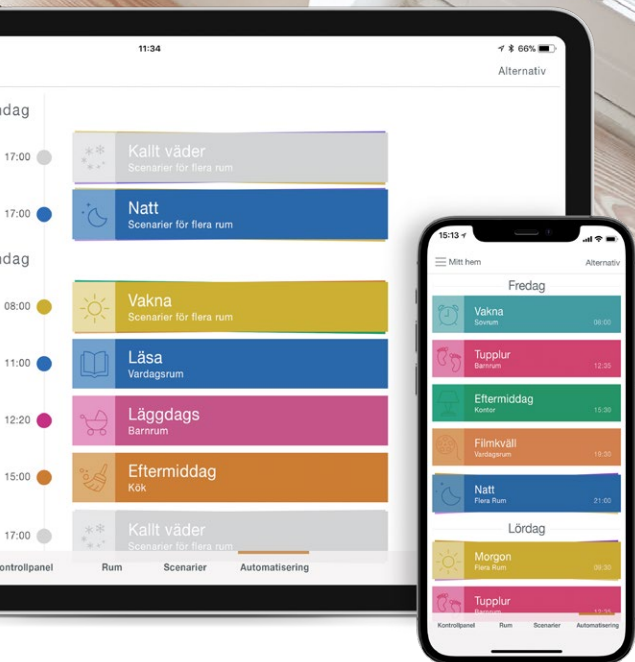

LITERISE®

En minimalists dröm. Med vårt LiteRise® system höjer och sänker du dina rullgardiner enklare än någonsin. Du tar bara ett lätt tag i underlisten för att sänka eller höja gardinen och placerar rullgardinen precis där du önskar. Ingen betjäninglina – snyggt och estetiskt och framför allt barnsäkert.

SOFTRAISE®

Med SoftRaise® fjäder i gardinen tar du bara ett lätt tag i underlisten och sänker gardinen till önskad höjd. För att höja gardinen drar du försiktigt i underlisten och släpper gardinen så rullar gardinen upp automatiskt. Smidigt och enkelt! Draglina finns som tillval vilket gör det möjligt att även på fönster som sitter högt upp. Stilren och barnsäker.