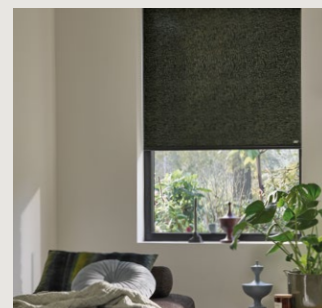

LITERISE®

En minimalists dröm. Med vårt LiteRise® system höjer och sänker du dina rullgardiner enklare än någonsin. Du tar bara ett lätt tag i underlisten för att sänka eller höja gardinen och placerar rullgardinen precis där du önskar. Ingen betjäninglina – snyggt och estetiskt och framför allt barnsäkert.

SOFTRAISE®

Med SoftRaise® fjäder i gardinen tar du bara ett lätt tag i underlisten och sänker gardinen till önskad höjd. För att höja gardinen drar du försiktigt i underlisten och släpper gardinen så rullar gardinen upp automatiskt. Smidigt och enkelt! Draglina finns som tillval vilket gör det möjligt att även på fönster som sitter högt upp. Stilren och barnsäker.