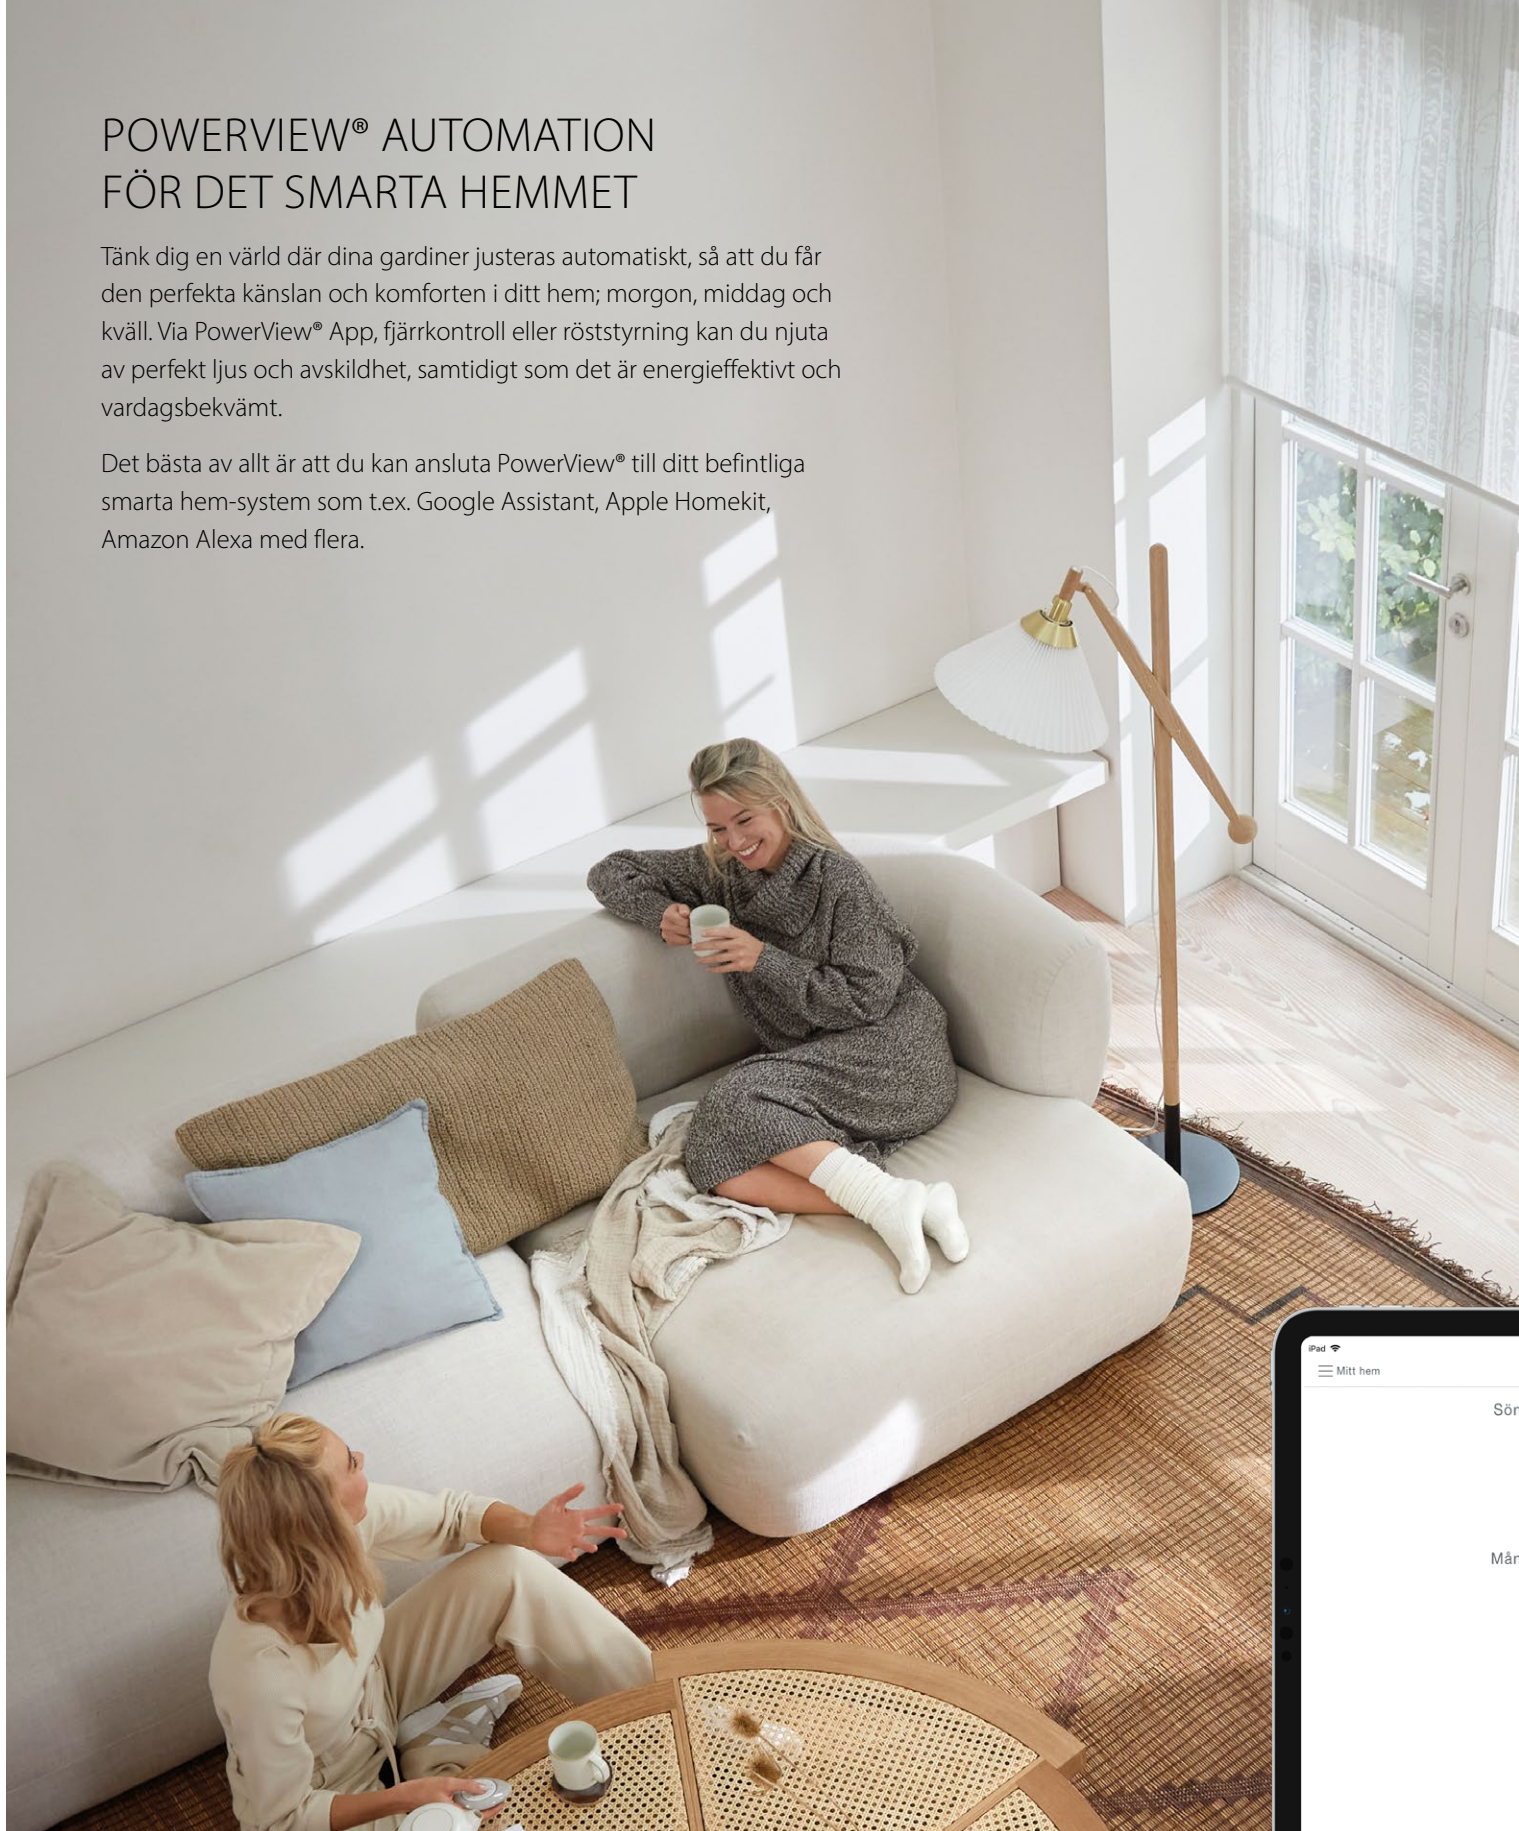

POWerview® AUTOMATION FÖR DET SMARTA HEMMET

Tänk dig en värld där dina gardiner justeras automatiskt, så att du får den perfekta känslan och komforten i ditt hem; morgon, middag och kväll. Via PowerView® App, fjärrkontroll eller röststyrning kan du njuta av perfekt ljus och avskildhet, samtidigt som det är energieffektivt och vardagsbekvämt.

Det bästa av allt är att du kan ansluta PowerView® till ditt befintliga smarta hem-system som t.ex. Google Assistant, Apple HomeKit, Amazon Alexa med flera.