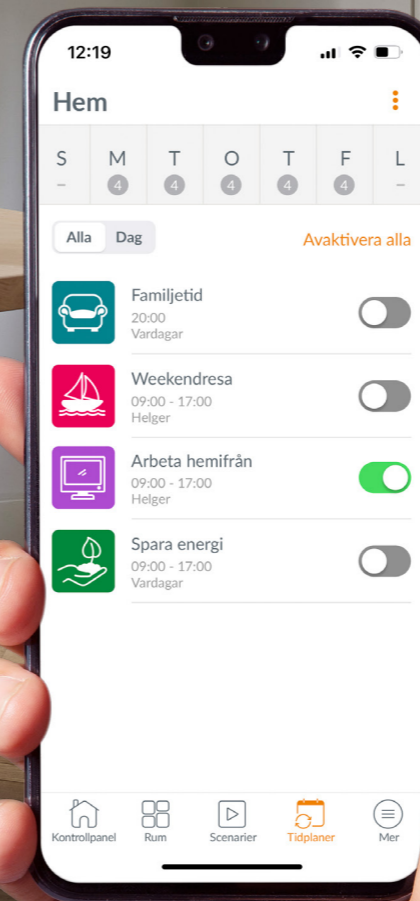

# Bra produkter börjar med *bra design.*

Hos Luxaflex® värdesätter vi en genomtänkt design som är lätt att använda och som enkelt kan integreras i din vardag. Duo rullgardin tillför både elegans och funktionalitet till ditt hem. Du justerar enkelt gardinens täta respektive transparenta ränder till öppet, halvöppet eller stängt läge, beroende på ditt behov av ljus.

# PowerView® automation

Kombinera dina duo rullgardiner med PowerView® automation och njut av smart och enkel betjäning. Använd din mobiltelefon, surfplatta eller fjärrkontroll för att justera gardinerna, även när du är på språng. Du kan programmera dina gardiner att öppna och stänga automatiskt vid unika tider under dagen. PowerView® automation är kompatibel med de flesta röststyrda smarta hemsystem.