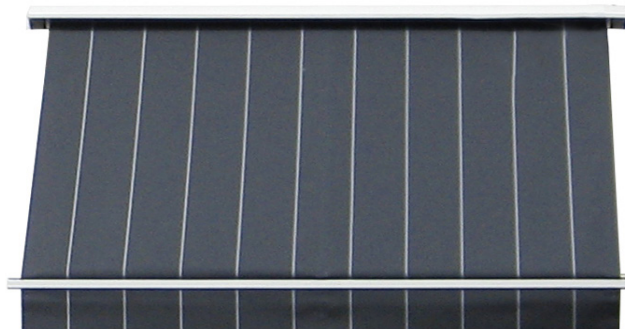

Produktinformation
StyRa® Fönstermarkis F450 & F520

Markiser för breda fönster

StyRa® Fönstermarkiser är driftsäkra fallarmsmarkiser med anor från tidigt 70-tal. Detta garanterar en beprövad och säker produkt. Markiserna är av högsta kvalitet vad gäller vädertålighet och färgbeständighet, samt helt skräddarsydda efter din stil och mått. Till markiserna används akrylväv av högsta kvalitet där du kan välja bland över 100 färger & mönster.

StyRa® F450 & F520 är driftsäkra fönstermarkiser utrustade med vår starkaste fallarm som garanterar bästa möjliga funktion även till breda fönsterpartier. Markiserna monteras enkelt på vägg, i fönsterkarm eller under takfot.