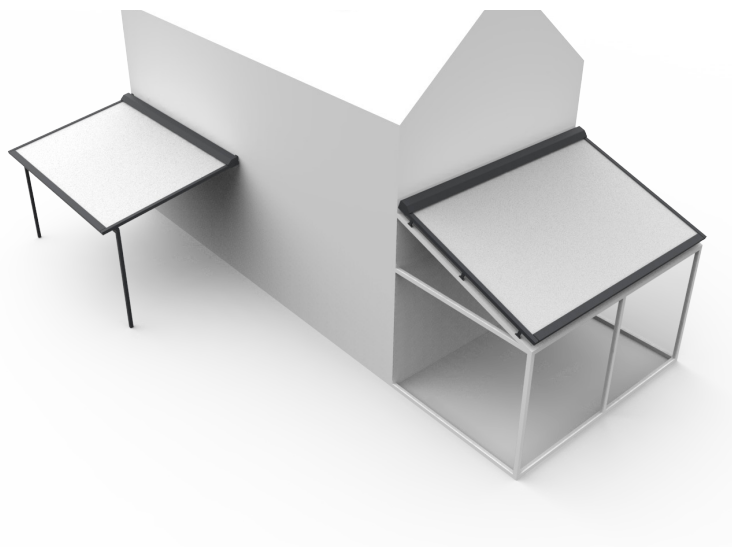

Produktinformation
StyRa® Pergolazip PZ420 & PZ440

Solskydden för ett vardagsrum ute

Med en Pergolazip får du ett stilfullt och tilltalande solskydd, samtidigt som den skapar en mysig oas och illusion av ett rum ute. Med smäckra och stabila profiler ger en Pergolazip din altan ett rejält lyft.

StyRa® PZ420 är ett stilrent och minimalistiskt solskydd som monteras på befintligt altantak. Den sänker effektivt temperaturen på altanen och tar bort störande solljus med en teknisk screenväv.

StyRa® PZ440 har en stilren konstruktion som monteras mot husets vägg med pergola-ben i framkant. Den skapar ett perfekt solskydd över din terrass eller uteplats som även tål mycket vind. Med rätt väv och lutning är produkten även ett regnskydd.

Täckprofil, mot vägg som gör att kassetten sluter tätt mot vägg och förhindrar vatten från att rinna ner efter väggen.

Dukstöd, balk som sitter längs hela bredden mitt på för att ge extra stöd för duken. Kan utrustas med LED belysning.