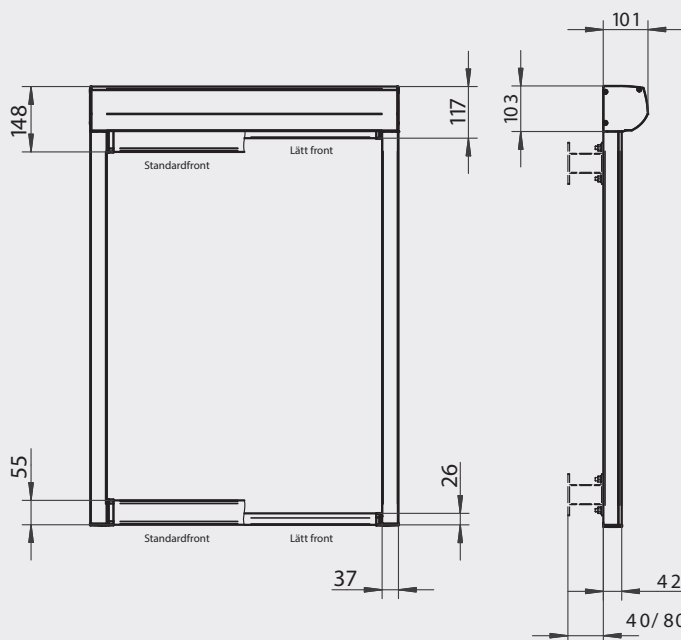

ZIP SCREEN Z460

Max storlek: 4000 x 3500 mm (BxH)

## PROFILER

Vävfärger kanske inte återges exakt i tryckt format

**Tillval**

Flytta enkelt ut produkten från vägg för att komma förbi dropplåt eller andra hinder med avståndshållare.

Liten frontprofil min bredd: 1250 mm, max bredd: 2500 mm.