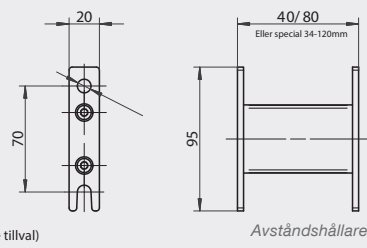

Tillval

Flytta enkelt ut produkten från vägg för att komma förbi dropplåt eller andra hinder med avståndshållare.

Liten frontprofil min bredd: 1250 mm, max bredd: 2500 mm.

Snäpplock till styrskena (rekommenderas ej vid nischmontage).

Vävar

Till denna produkt bör en glasfiberarmerad väv användas för bästa resultat. Dessa vävar finns i många olika färger.

Styrning

Zip Screen Z460 levereras alltid med motor. Den styrs sedan med fjärrkontroll, smartphone, eller med automatik.

Profilfärger

Profilerna finns i grått, vitt eller svart struktur. Mot tillägg kan vi lacka i valfri RAL eller NCS kulör.