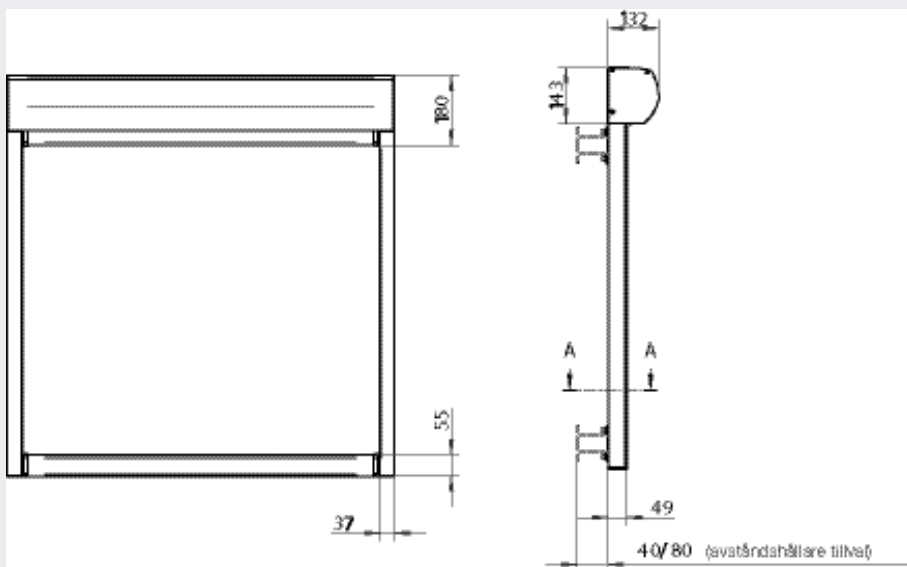

PROFILER

Vävfärger kanske inte återges exakt i tryckt format

Vävar

Till denna produkt bör en glasfiberarmerad väv användas för bästa resultat. Dessa vävar finns i många olika färger.

Styrning

Zip Screen Z560 levereras alltid med motor. Den styrs sedan med fjärrkontroll, smartphone, eller per automatik.

Profilfärger

Profilerna finns i grått, vitt eller svart struktur. Mot tillägg kan vi lacka i valfri RAL eller NCS kulör.

Tillval

Flytta enkelt ut produkten från vägg för att komma förbi droppplåt eller andra hinder med avståndshållare.

RIKSPERSIENN AB

DIN SOLSKYDDSBUTIK I ESKILSTUNA & STRÄNGNÄS

info@rikspersienn.se, 016-13 66 14, 0152-14 470. Adresser och öppettider, se www.rikspersienn.se