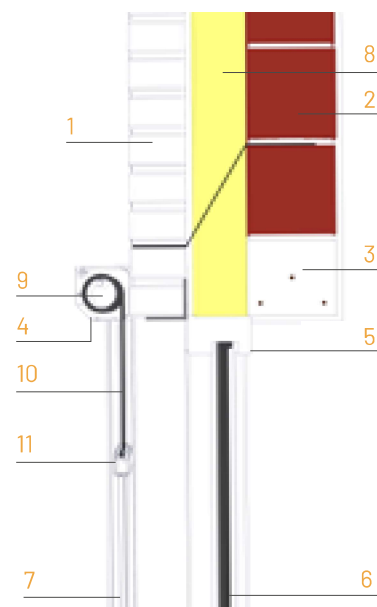

Montering i karmen

Förklaring

1 yttervägg	7 styrskena
2 innervägg	8 isolering
3 betongbalk	9 rör
4 kassett	10 markisduk
5 fönsterprofil	11 bottenlist
6 glasruta