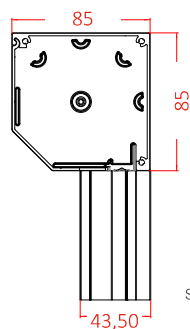

## Profilmått

Kassetterna till våra fasadmonterade screenmarkiser finns tillgängliga i tre storlekar som alla har unika styrskenor.

WRB0200 - ZipX®85

Kassett

styrskena

WRB0300 - ZipX®95

Kassett

styrskena