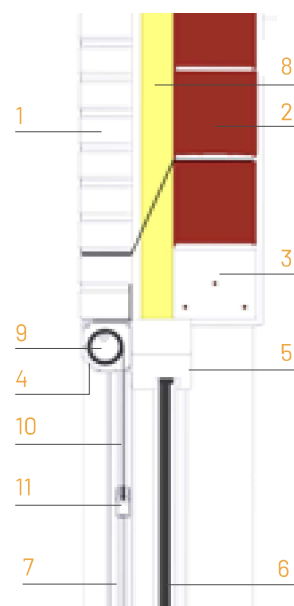

## Profilmått

Kassetterna till våra fasadmonterade screenmarkiser finns tillgängliga i tre storlekar som alla har unika styrskenor.

WRB0200 - ZipX®85

Kassett

styrskena

WRB0300 - ZipX®95

Kassett

styrskena

WRB0400 - ZipX®120

Kassett

styrskena

## Montering i nischen