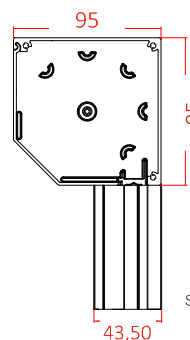

## Profilmått

Kassetterna till våra fasadmonterade screenmarkiser finns tillgängliga i tre storlekar som alla har unika styrskenor.

WRB0200 - ZipX®85

Kassett

styrskena

WRB0300 - ZipX®95

Kassett

styrskena