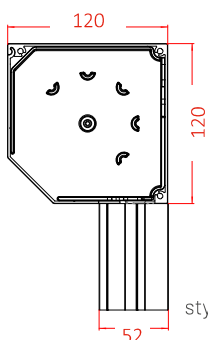

Kassett

styrskena